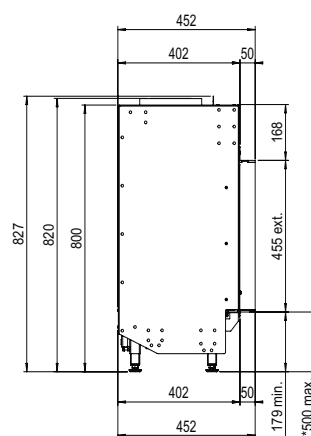

Meer info over
de MatriX Linear?
Scan de QR code

Kortom: een haard met indrukwekkende afmetingen en een prachtig vuurbeeld.

LINEAR FIRE

MatriX | 800/400 I

Specificaties

Buitenmaat BxHxD in mm
933 x 827 x 452

Vuurzicht BxHxD in mm
800 x 400

Brander
Double Line Burner

Decoratie opties
Houtset of Witte kiezel

Achterwand
Achterwand staal vlak

Afstandsbediening
Via app en ITC Remote

Vermogen
7,1 kW

Besturingssysteem
Honeywell

Energie label
B

Opties (tegen meerprijs)
Zwart glazen achterwand
Ontspiegeld glas
Verstelbare poten
Muurbeugel

DECORATIEOPTIES

Afvoermateriaal 130/200

* incl. optional adjustable feet

Imagine what's possible