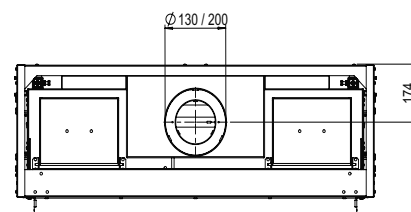

Meer info over
de MatriX Linear?
Scan de QR code

Kortom: een haard met indrukwekkende afmetingen en een prachtig vuurbeeld.

LINEAR FIRE

MatriX | 800/400 I

Specificaties

Buitenmaat BxHxD in mm
933 x 827 x 452

Vuurzicht BxHxD in mm
800 x 400

Brander
Double Line Burner

Decoratie opties
Houtset of Witte kiezel

Achterwand
Achterwand staal vlak

Afstandsbediening
Via app en ITC Remote

Vermogen
7,1 kW

Besturingssysteem
Honeywell

Energie label
B

Opties (tegen meerprijs)
Zwart glazen achterwand
Ontspiegeld glas
Verstelbare poten
Muurbeugel

DECORATIEOPTIES

Afvoermateriaal 130/200

* incl. optional adjustable feet

Imagine what's possible