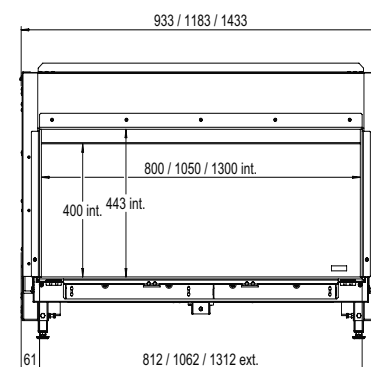

DECORATIEOPTIES

Afvoermateriaal 130/200

* incl. optional adjustable feet

Imagine what's possible